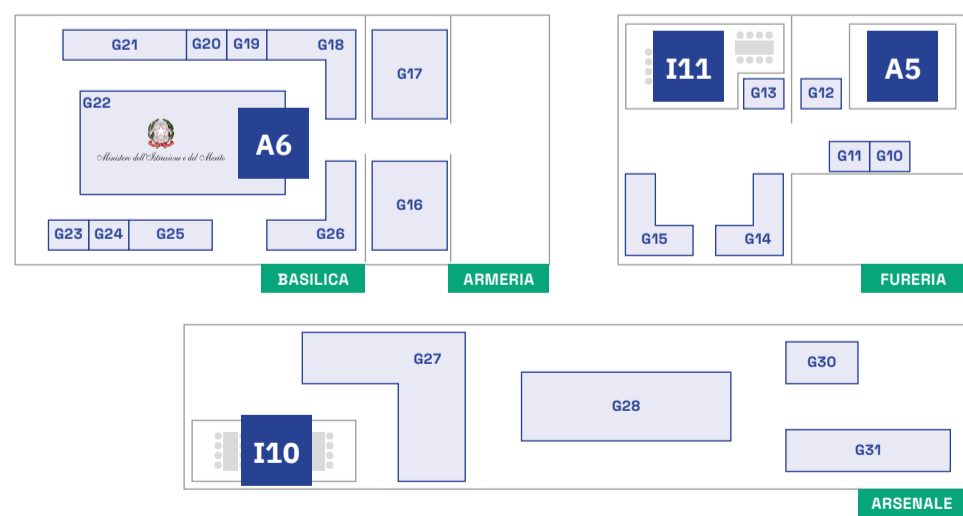

Padiglione
SPADOLINI - PIANO ATTICO

Padiglione
SPADOLINI - PIANO TERRA

Padiglione
CAVANIGLIA

ORIENTARSI IN FIERA

Padiglione
QUARTIERE MONUMENTALE

Padiglione
SPADOLINI - PIANO INFERIORE

Padiglione
POLVERIERA

Padiglione
TEATRINO LORENESE

Padiglione
ARSENALE

Padiglione
GHIAIE

Padiglione
PALAZZINA LORENESE

- 1** PADIGLIONE CAVANIGLIA
Editoria e Stampa di Settore-Giochi Didattici-Cancelleria e Accessori
- 2** PADIGLIONE SPADOLINI
PIANO TERRA: Tecnologia - Hardware - Software - Industria 4.0 - Automazione - Robotica - Ambienti Immersivi - Arredi scolastici - Educazione Ambientale - Green
PIANO INFERIORE: Tecnologia - Hardware - Software - Industria 4.0 - Automazione - Robotica - Ambienti Immersivi - Arredi scolastici - Architetture scolastiche
PIANO ATTICO: Formazione - Formazione linguistica - Alimentazione, Educazione alimentare, Alta cucina, Ospitalità - Didattica museale, Turismo scolastico, viaggi studio - Musica, Arte, Teatro- DSA - Start Up - Istruzione Tecnica Professionale - ITS
- 3** POLVERIERA
- 4** PALAZZINA LORENESE
- 5** TEATRINO LORENESE
- 6** ARSENALE, ARMERIA, BASILICA
Istituzioni
- 7** GHIAIE
Istituzioni
- 8** QUARTIERE MONUMENTALE